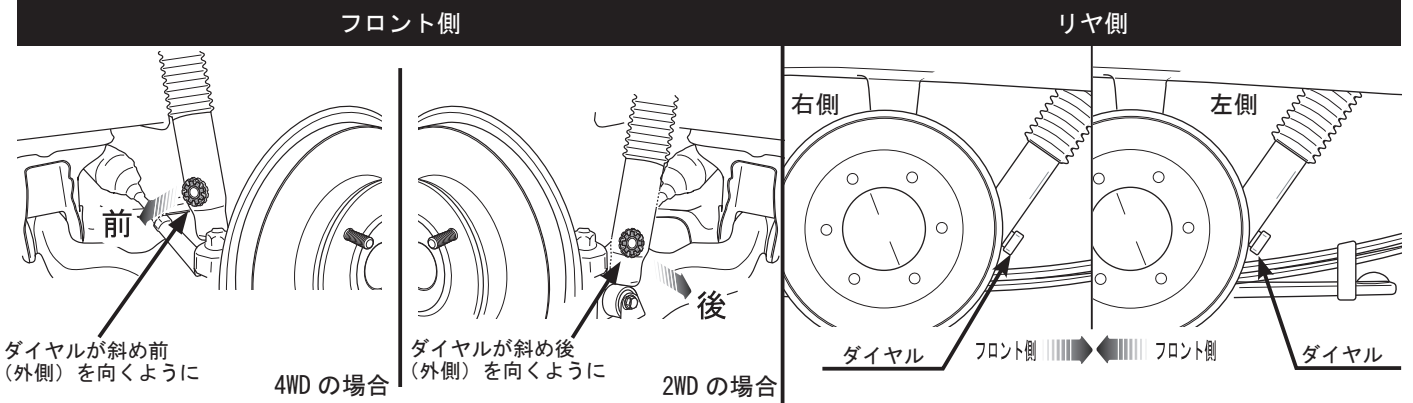

注意 減衰力調整用ダイヤルの向きによってサスペンションアームに干渉する場合があります。下図を参照し、ダイヤルの向きを厳守してください。

BATTLEZxDP type AJ セッティング参考値

4WD の場合
2WD の場合

※フロントは右側 (503180-FLA)、左側 (503180-FRA) を取付けて下さい。
※フロントは右側 (503180-FRA)、左側 (503180-FLA) を取付けて下さい。