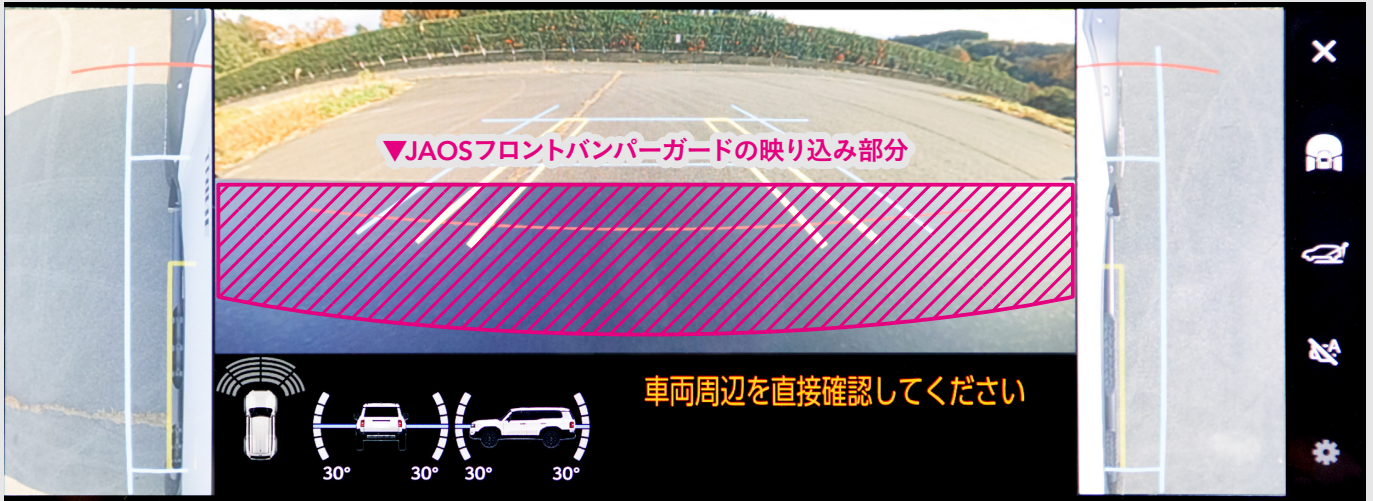

フロントバンパーガードの装着による パーツ映り込みについて

- フロントカメラが撮影した映像は、時間帯、天候状態等により異なります。
- 映像のみでは判断せず、必ず車両の周囲の安全を直接確認しながら運転してください。
- モニターに映り込みがある事により、保安基準不適合になることはありません。

パノラミックビューモニター

■パノラミックビュー & ワイドフロントビュー【標準状態の映像】

◀純正バンパーの映り込み部分

■パノラミックビュー & ワイドフロントビュー【JAOS フロントバンパーガード装着時の映像】

◀JAOSフロントバンパーガードの映り込み部分

マルチテレインモニター

■フロントビュー + 両サイドビュー [JAOS フロントバンパーガード装着時の映像]

■アンダーフロアビュー（前輪） + 両サイドビュー [JAOS フロントバンパーガード装着時の映像]

■アンダーフロアビュー（後輪） + 両サイドビュー [JAOS フロントバンパーガード装着時の映像]