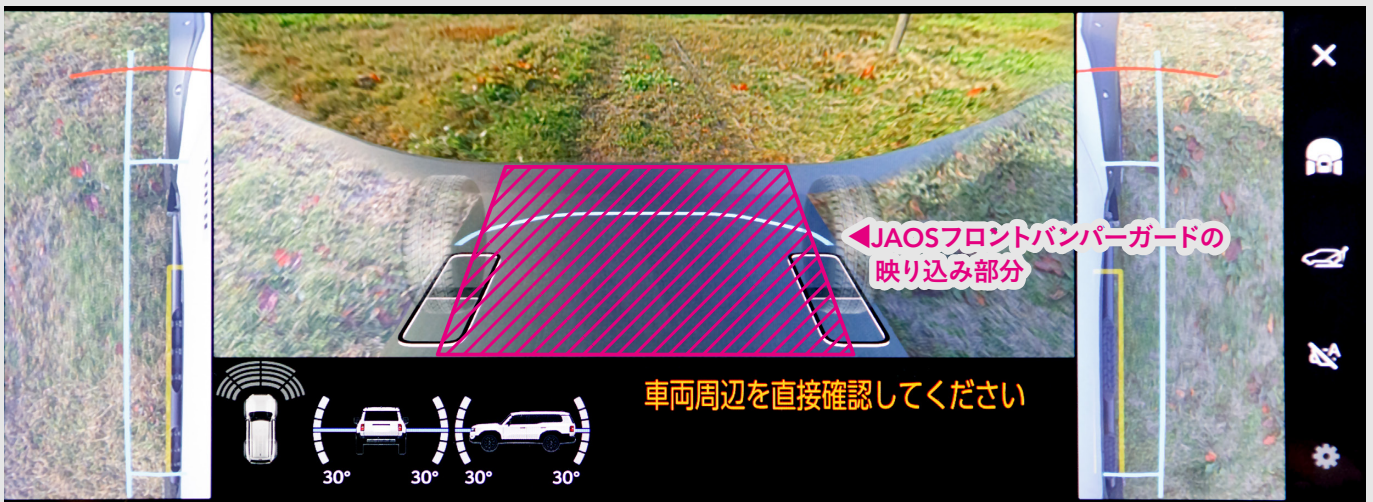

フロントバンパーガードの装着による パーツ映り込みについて

- フロントカメラが撮影した映像は、時間帯、天候状態等により異なります。
- 映像のみでは判断せず、必ず車両の周囲の安全を直接確認しながら運転してください。
- モニターに映り込みがある事により、保安基準不適合になることはありません。

パノラミックビューモニター

■パノラミックビュー & ワイドフロントビュー【標準状態の映像】

◀純正バンパーの映り込み部分

■パノラミックビュー & ワイドフロントビュー【JAOS フロントバンパーガード装着時の映像】

◀JAOSフロントバンパーガードの映り込み部分

マルチテレインモニター

■フロントビュー + 両サイドビュー [JAOS フロントバンパーガード装着時の映像]

■アンダーフロアビュー（前輪） + 両サイドビュー [JAOS フロントバンパーガード装着時の映像]

■アンダーフロアビュー（後輪） + 両サイドビュー [JAOS フロントバンパーガード装着時の映像]