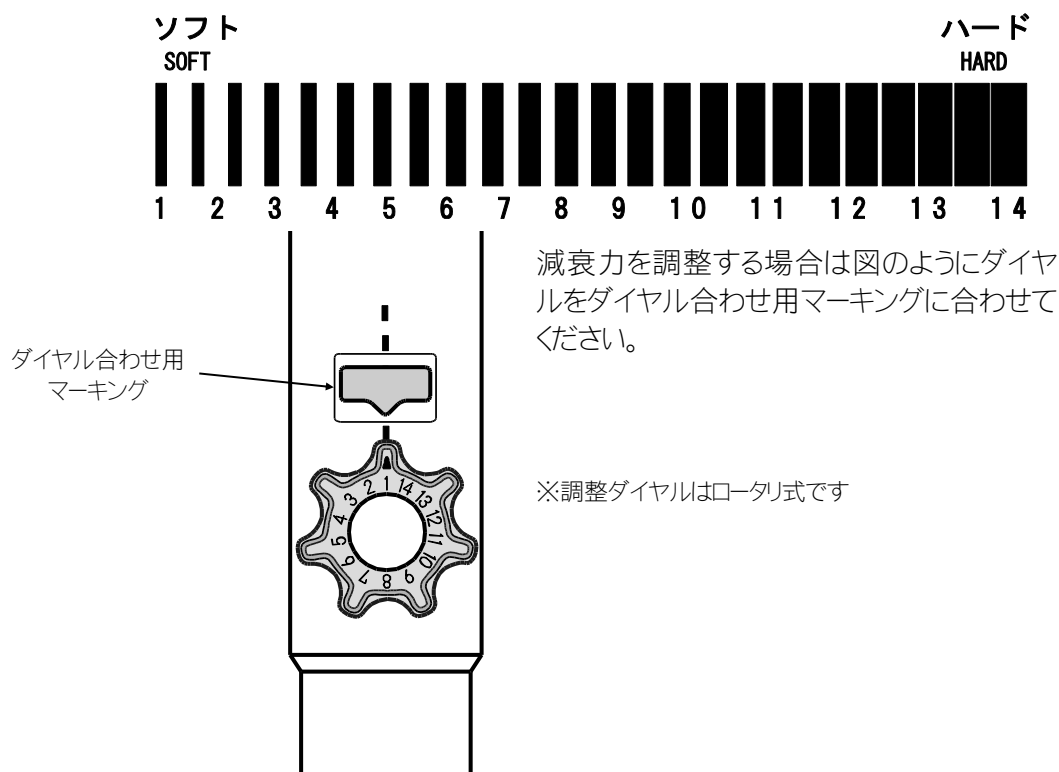

セッティング 参考値

以下の表は車種別に設定した弊社推奨の減衰力参考値を示しています。
初期値を下記の中央値付近ではじめ、その後お好みの減衰力に調整してください。

車種 / グレード	フロント	リヤ
ジムニー JB23	5 ~ 9	3 ~ 7
ジムニーシエラ JB33 / 43	6 ~ 10	4 ~ 8
ジムニー JB64	4 ~ 8	4 ~ 8
ジムニーシエラ JB74	5 ~ 9	5 ~ 9

※上記セッティングはあくまでも参考値になりますので実際は車両状態やお好みによって調整をし

お問い合わせ先

株式会社ジャオス

〒370-3504 群馬県北群馬郡榛東村広馬場3586 - 1 TEL 0279-20-5511 FAX 0279-20-5549
ADDRESS.3586-1,HIROBABA,SHINTO,GUNMA 370-3504 JAPAN TEL.+81-279-20-5511 FAX.+81-279-20-5549
URL : <http://www.jaos.co.jp> E-mail : info@jaos.co.jp

初版 2020年6月22日