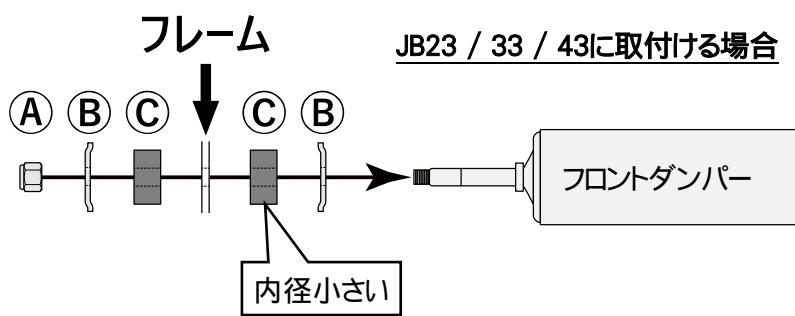

フロントダンパー取付時の注意

付属部品

・フロントダンパーは車種によって取付け方法が異なります。図を参照し、付属部品を正しく組み合わせ取付けてください。

 **注意** ③と④のゴムスペーサーは内径が異なるため、間違えないよう注意してください。

 **注意** JB64/74に取付ける場合は、必ず⑤のカラーを付けてください。

セッティング 参考値

以下の表は車種別に設定した弊社推奨の減衰力参考値を示しています。
初期値を下記の中央値付近ではじめ、その後お好みの減衰力に調整してください。