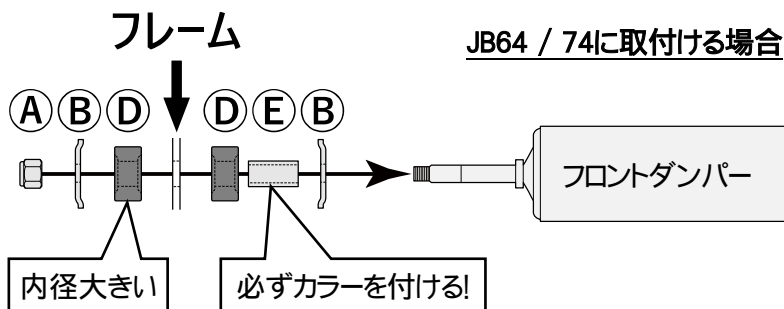

フロントダンパー取付時の注意

付属部品

・フロントダンパーは車種によって取付け方法が異なります。図を参照し、付属部品を正しく組み合わせ取付けてください。

 **注意** ③と④のゴムスペーサーは内径が異なるため、間違えないよう注意してください。

 **注意** JB64/74に取付ける場合は、必ず⑤のカラーを付けてください。

セッティング 参考値

以下の表は車種別に設定した弊社推奨の減衰力参考値を示しています。
初期値を下記の中央値付近ではじめ、その後お好みの減衰力に調整してください。